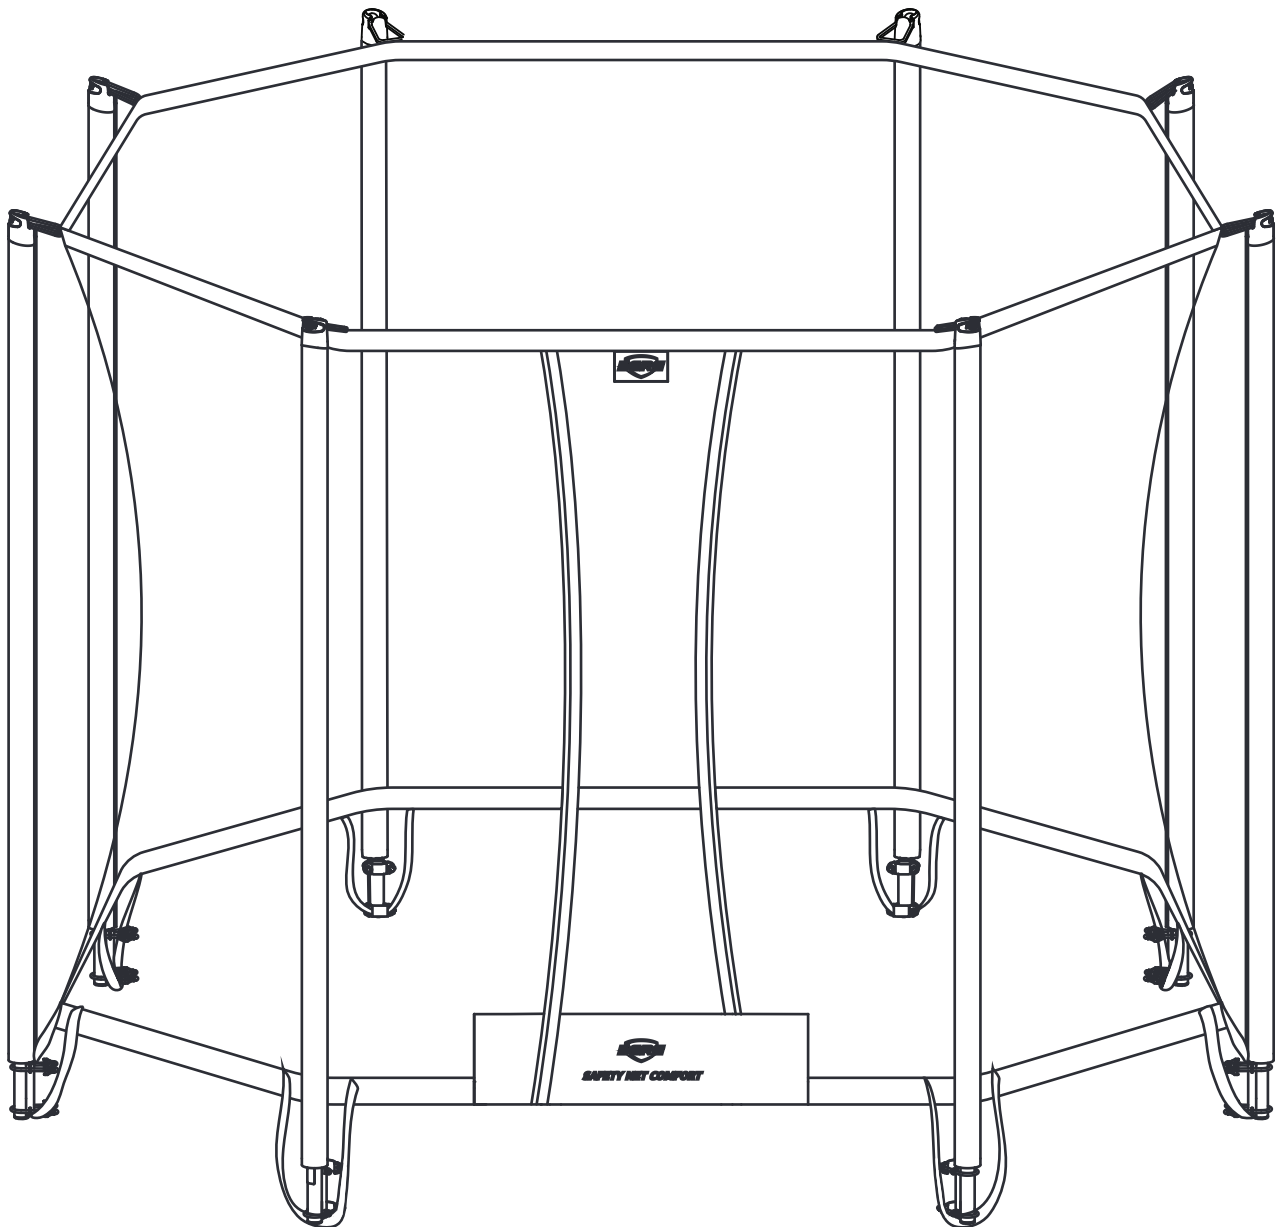

***BERG Safety Net  
Comfort 380 & 430***

User manual  
Gebruikshandleiding  
Gebrauchsanweisung  
Mode d'emploi  
Brugermanual  
Instruktionsbok

Go to the BERG toys channel on

for installation instruction video's  
[www.youtube.com/bergtoys](http://www.youtube.com/bergtoys)