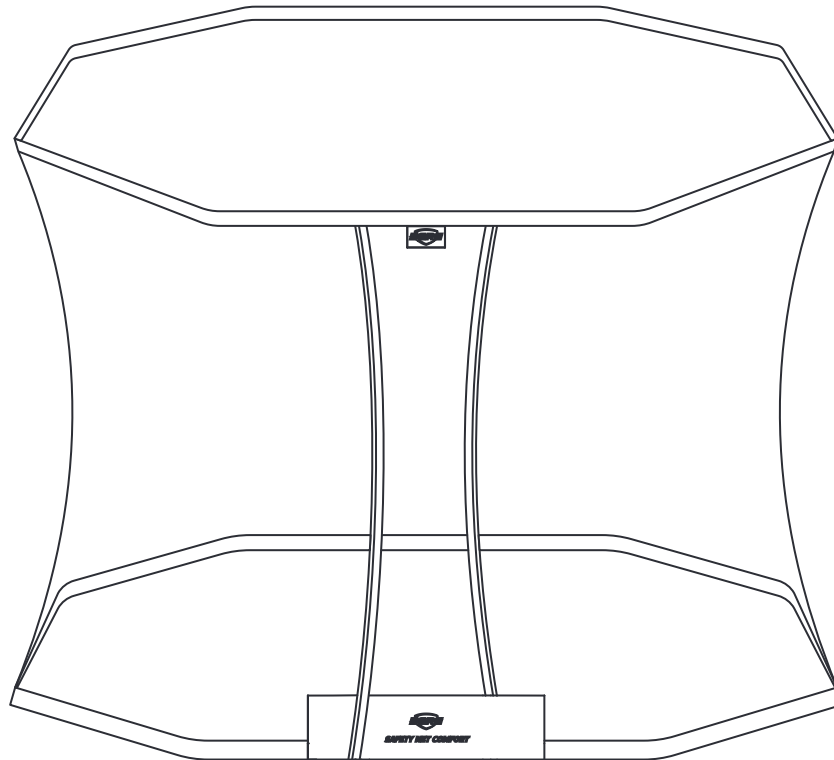

***BERG Safety Net  
Comfort 380 & 430***

User manual  
Gebruikshandleiding  
Gebrauchsanweisung  
Mode d'emploi  
Brugermanual  
Instruktionsbok

Go to the BERG toys channel on

for installation instruction video's  
[www.youtube.com/bergtoys](http://www.youtube.com/bergtoys)