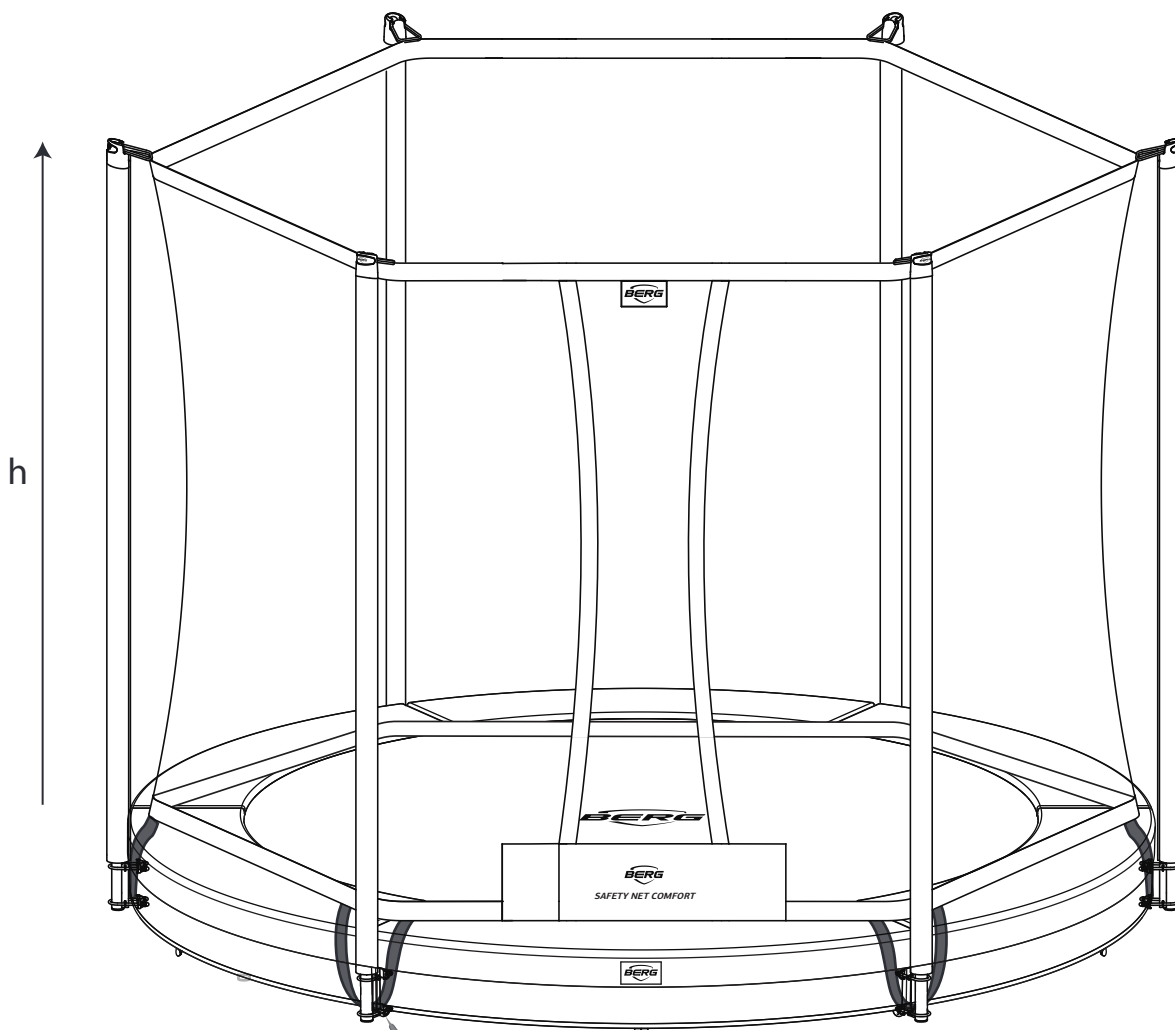

9

6x

	h
200	1,5 m
270	1,8 m
330	1,8 m

BERGTOYS.COM

B/N sticker