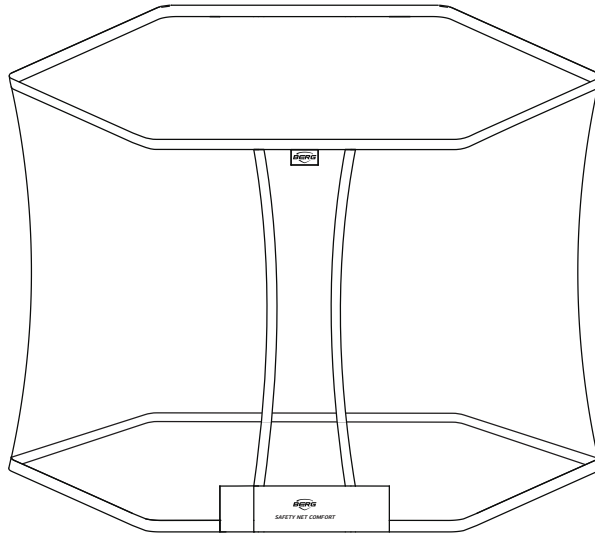

BERG
Safety Net Comfort
200, 270 & 330

User manual
Gebruikshandleiding
Gebrauchsanweisung
Mode d'emploi
Bruggermanual
Instruktionsbok

Go to the BERG toys channel on

for installation instruction video's
www.youtube.com/bergtoys