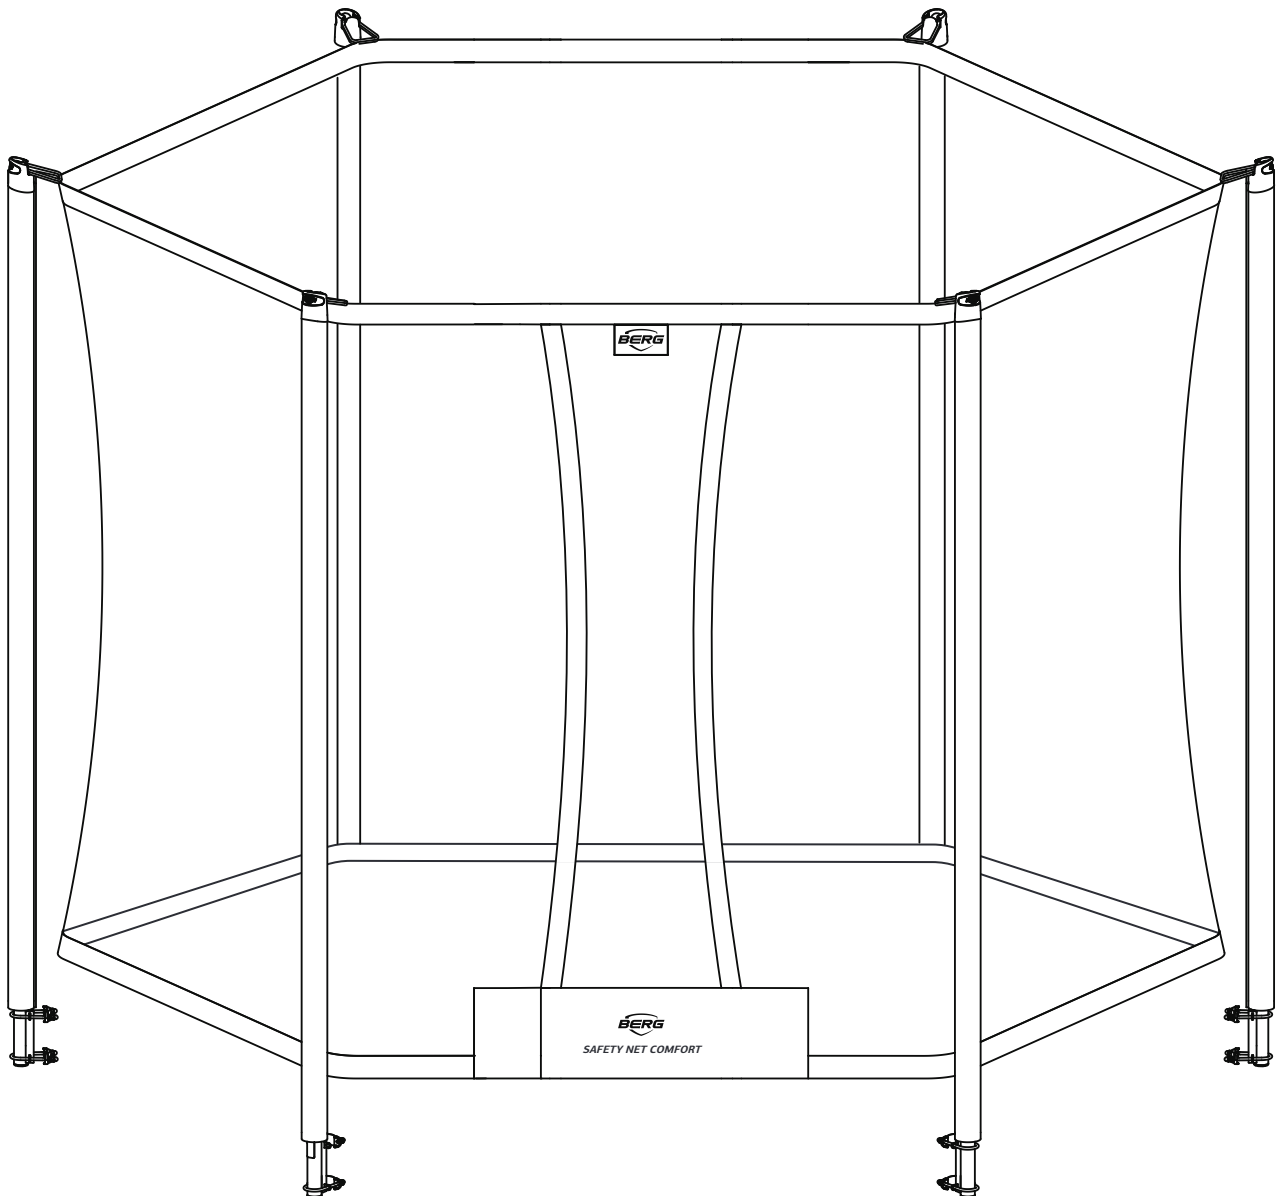

BERG
Safety Net Comfort
200, 270 & 330

User manual
Gebruikshandleiding
Gebrauchsanweisung
Mode d'emploi
Bruggermanual
Instruktionsbok

Go to the BERG toys channel on

for installation instruction video's
www.youtube.com/bergtoys