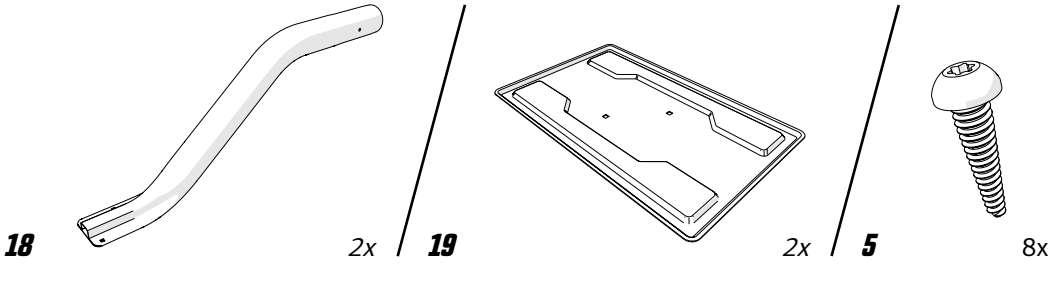

**7**

8x

**8**

26x

**9**

**10**

4x

**11**

4x

**20.10.01.00** **LARGE**

**20.11.00.00 TUMBLE**

**20.11.01.00 LADDER**

# INSTALLATION

1

TOP FRAME 2x

- |                    |                    |                              |                               |                               |                                |
|--------------------|--------------------|------------------------------|-------------------------------|-------------------------------|--------------------------------|
| <b>1</b><br><br>2x | <b>2</b><br><br>2x | <b>4</b><br><br>M:4x<br>L:6x | <b>6</b><br><br>L:12x<br>M:8x | <b>7</b><br><br>M:8x<br>L:12x | <b>8</b><br><br>M:16x<br>L:24x |
|--------------------|--------------------|------------------------------|-------------------------------|-------------------------------|--------------------------------|