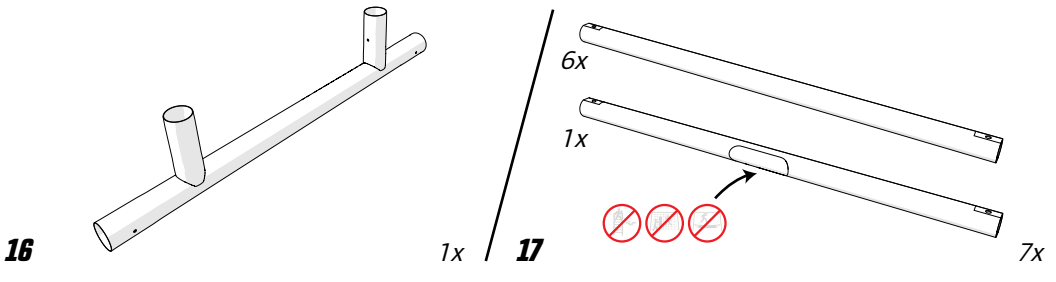

4x

**20.10.01.00** **LARGE**

**20.11.00.00 TUMBLE**

**20.11.01.00 LADDER**

# INSTALLATION

1

TOP FRAME 2x

- |                    |                    |                              |                               |                               |                                |
|--------------------|--------------------|------------------------------|-------------------------------|-------------------------------|--------------------------------|
| <b>1</b><br><br>2x | <b>2</b><br><br>2x | <b>4</b><br><br>M:4x<br>L:6x | <b>6</b><br><br>L:12x<br>M:8x | <b>7</b><br><br>M:8x<br>L:12x | <b>8</b><br><br>M:16x<br>L:24x |
|--------------------|--------------------|------------------------------|-------------------------------|-------------------------------|--------------------------------|