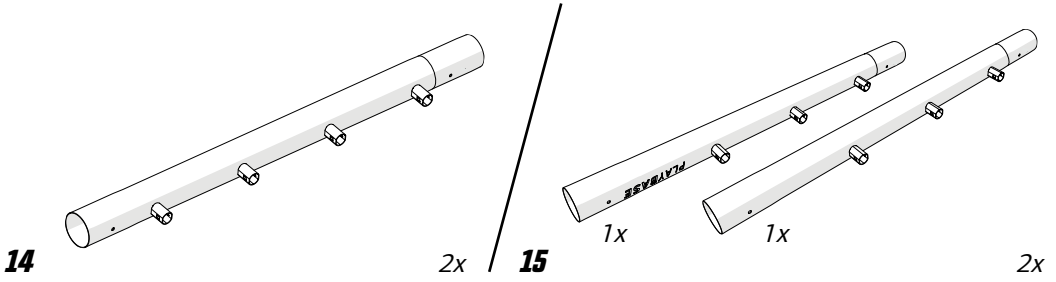

4x

**20.10.01.00** **LARGE**

**20.11.00.00 TUMBLE**

**20.11.01.00 LADDER**

# INSTALLATION

1

TOP FRAME 2x

- |                    |                    |                              |                               |                               |                                |
|--------------------|--------------------|------------------------------|-------------------------------|-------------------------------|--------------------------------|
| <b>1</b><br><br>2x | <b>2</b><br><br>2x | <b>4</b><br><br>M:4x<br>L:6x | <b>6</b><br><br>L:12x<br>M:8x | <b>7</b><br><br>M:8x<br>L:12x | <b>8</b><br><br>M:16x<br>L:24x |
|--------------------|--------------------|------------------------------|-------------------------------|-------------------------------|--------------------------------|