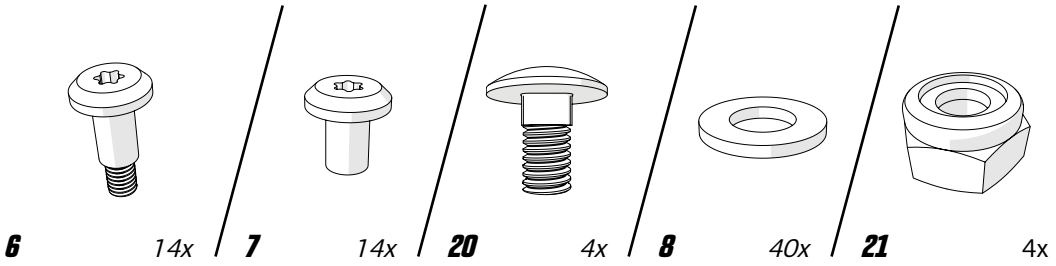

**7**

8x

**8**

26x

**9**

**10**

4x

**11**

4x

**20.10.01.00** **LARGE**

**20.11.00.00 TUMBLE**

**20.11.01.00 LADDER**

# INSTALLATION

1

TOP FRAME 2x

- |                    |                    |                              |                               |                               |                                |
|--------------------|--------------------|------------------------------|-------------------------------|-------------------------------|--------------------------------|
| <b>1</b><br><br>2x | <b>2</b><br><br>2x | <b>4</b><br><br>M:4x<br>L:6x | <b>6</b><br><br>L:12x<br>M:8x | <b>7</b><br><br>M:8x<br>L:12x | <b>8</b><br><br>M:16x<br>L:24x |
|--------------------|--------------------|------------------------------|-------------------------------|-------------------------------|--------------------------------|